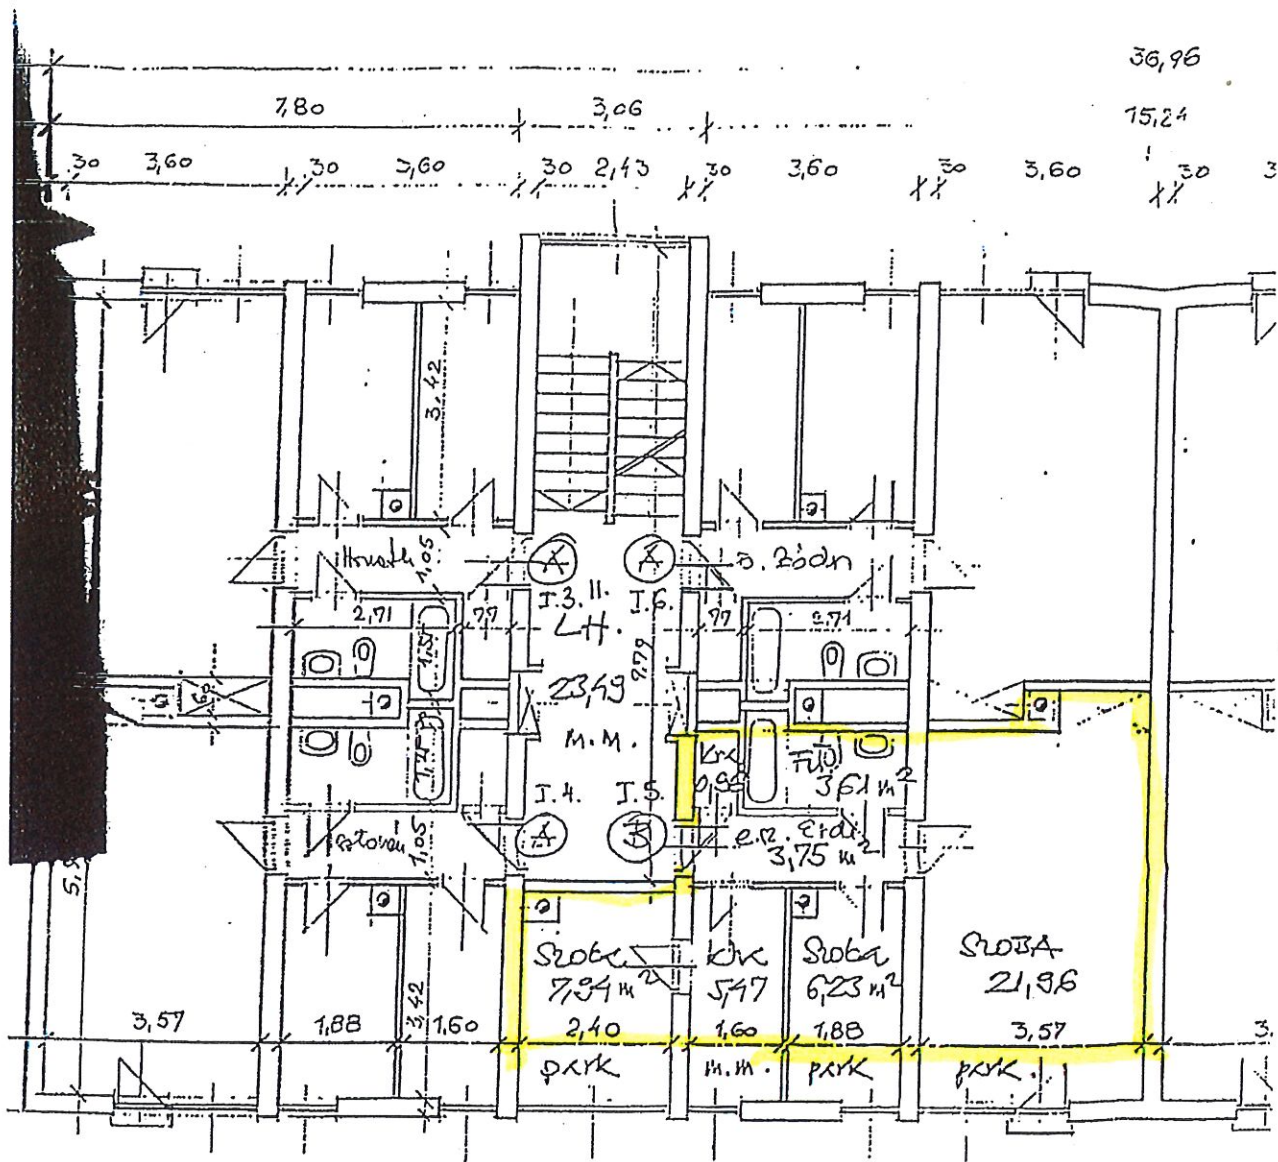

04. ület
150: :i terv

Süles panel 1-3

1.3⁴ Hf. Lektv:

előszoba	3,75
konyha	5,47
fürdő	3,61
szoba	7,34
konyha	5,47
szoba	6,23
szoba	21,96
Összesen:	49,92 m²